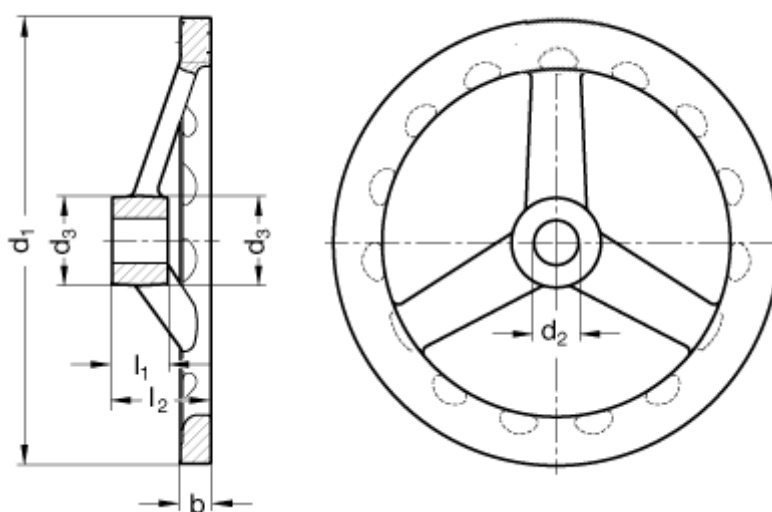

Varenummer: 201055280
Beskrivelse: E+G Håndhjul
GN 949-100-B10-A

Mål

A/F	= 9
Antal eger	= 3
b	= 7
d1	= 100
d2	= 10
d3	= 20
l1	= 15
l2	= 27,5

l3	= 45
----	------